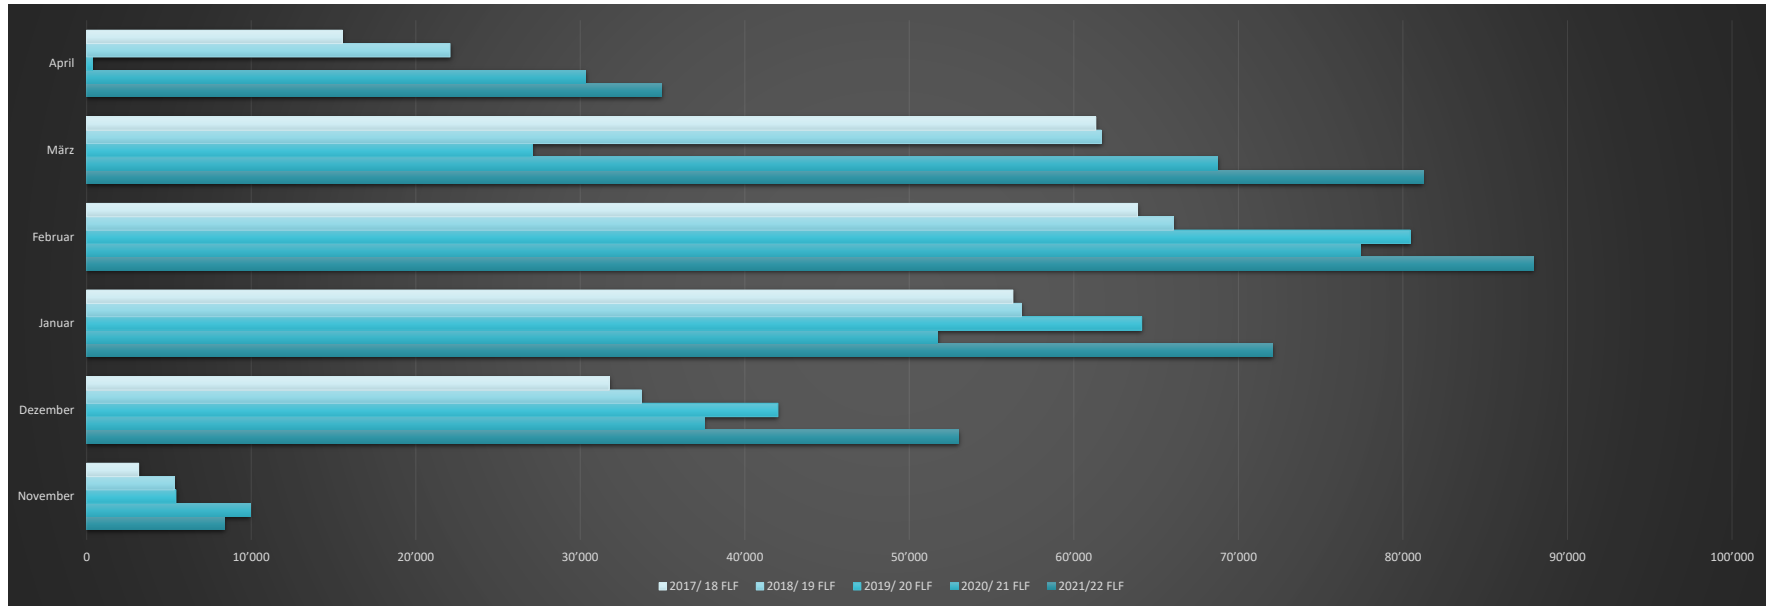

# Logiernächte Hotellerie

## Winter

	2021/22			2020/ 21			2019/ 20			2018/ 19			2017/ 18		
	Flims	Laax/ Falera	FLF	Flims	Laax/ Falera	FLF	Flims	Laax/ Falera	FLF	Flims	Laax/ Falera	FLF	Flims	Laax/ Falera	FLF
November	3'380	5'020	8'400	6'024	3'916	9'940	3'668	1'755	5'423	4'215	1'105	5'320	2'407	750	3'157
Auslastung	7%	8%	8%	13%	7%	10%	8%	4%	5%	9%	2%	5%	5%	2%	3%
Dezember	20'161	32'850	53'011	16'793	20'755	37'548	18'798	23'212	42'010	14'092	19'615	33'707	13'574	18'175	31'749
Auslastung	42%	51%	47%	36%	31%	33%	38%	40%	39%	29%	32%	32%	29%	32%	31%
Januar	27'809	44'280	72'089	18'098	33'632	51'730	27'572	36'547	64'119	23'490	33'320	56'810	21'898	34'392	56'290
Auslastung	57%	69%	64%	39%	51%	46%	56%	63%	60%	48%	55%	54%	47%	61%	55%
Februar	35'081	52'873	87'954	31'854	45'538	77'392	37'989	42'451	80'440	27'544	38'497	66'041	26'352	37'514	63'866
Auslastung	80%	91%	86%	76%	76%	76%	81%	85%	83%	62%	70%	66%	68%	73%	68%
März	30'008	51'226	81'234	26'626	42'126	68'752	12'722	14'358	27'080	23'504	38'152	61'656	22'100	39'231	61'331
Auslastung	62%	80%	72%	58%	63%	61%	26%	25%	25%	48%	63%	58%	47%	69%	60%
April	11'961	22'976	34'937	13'727	16'603	30'330	337	0	337	6'351	15'731	22'082	5'237	10'301	15'538
Auslastung	25%	37%	31%	31%	26%	28%	1%	0%	0%	13%	29%	22%	12%	19%	16%
<b>Total Logiernächte</b>	<b>128'400</b>	<b>209'225</b>	<b>337'625</b>	<b>113'122</b>	<b>162'570</b>	<b>275'692</b>	<b>101'086</b>	<b>118'323</b>	<b>219'409</b>	<b>99'196</b>	<b>146'420</b>	<b>245'616</b>	<b>91'568</b>	<b>140'363</b>	<b>231'931</b>
<b>Total Betten</b>	<b>1'564</b>	<b>2'069</b>	<b>3'633</b>	<b>1'490</b>	<b>2'141</b>	<b>3'631</b>									
<b>Total Auslastung</b>	<b>45%</b>	<b>56%</b>	<b>51%</b>	<b>42%</b>	<b>42%</b>	<b>42%</b>	<b>35%</b>	<b>35%</b>	<b>35%</b>	<b>35%</b>	<b>44%</b>	<b>40%</b>	<b>34%</b>	<b>42%</b>	<b>40%</b>